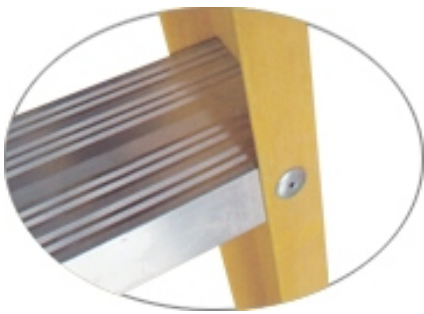

绝缘单侧梯

- 78mm超宽踏板，工作更舒适、安全；
- 高强度铝合金顶盖更坚固耐用；
- 踩杆表面具有防滑条纹；
- 上端及底部有踏板斜撑；
- 上窄下宽的喇叭型结构，更高稳定性。

顶部尺寸330×150mm

78mm超宽踩杆踏板

货号		BT01534	BT01535	BT01536	BT01537	BT01538
全长	mm	900	1500	2100	2700	3000
踩杆宽度	mm	780	780	780	780	780
收折尺寸	mm	935×425×150	1535×500×150	2135×575×150	2735×645×150	3035×685×150
自重	kg	4.2	6.7	9.2	12.4	14.3
载重	kg	135	135	135	135	135