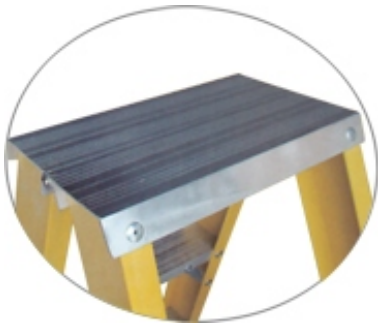

绝缘单侧梯

- 78mm超宽踏板，工作更舒适、安全；
- 高强度铝合金顶盖更坚固耐用；
- 踩杆表面具有防滑条纹；
- 上端及底部有踏板斜撑；
- 上窄下宽的喇叭型结构，更高稳定性。

顶部尺寸330×150mm

78mm超宽踩杆踏板

货号		BT01534	BT01535	BT01536	BT01537	BT01538
全长	mm	900	1500	2100	2700	3000
踩杆宽度	mm	780	780	780	780	780
收折尺寸	mm	935×425×150	1535×500×150	2135×575×150	2735×645×150	3035×685×150
自重	kg	4.2	6.7	9.2	12.4	14.3
载重	kg	135	135	135	135	135