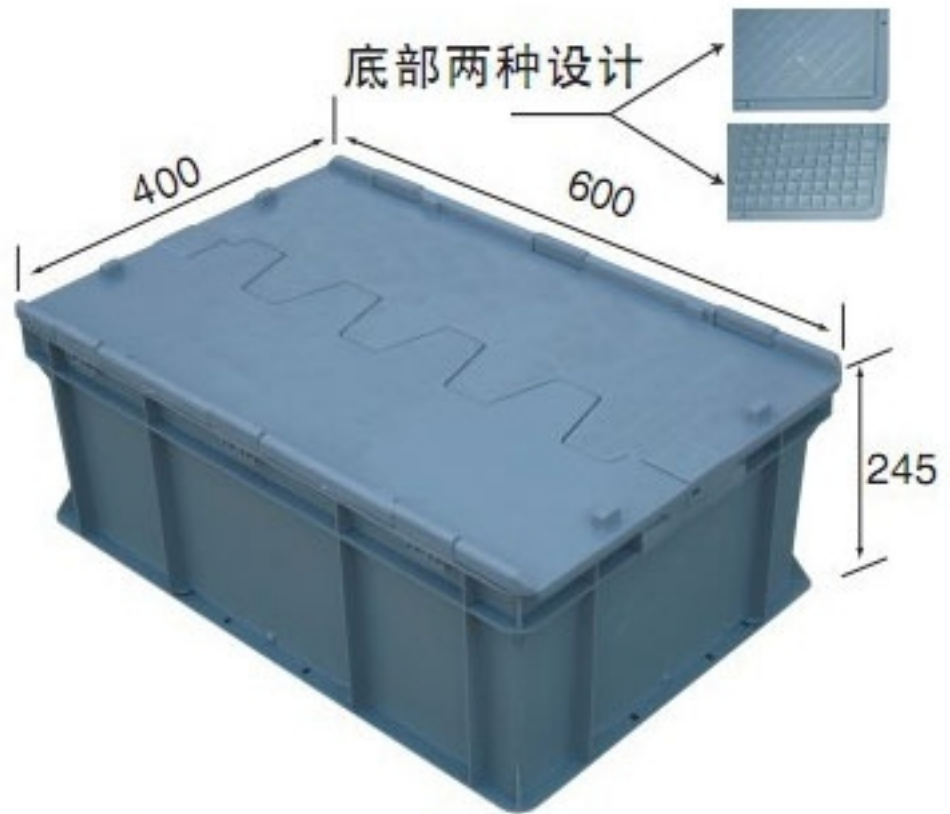

## 封闭式物流箱

货号		BT02509
型式		封闭式
材质		聚乙烯
外尺寸 (长×宽×高)	mm	600×400×245
内尺寸 (长×宽×高)	mm	565×365×225
起订量	个	20