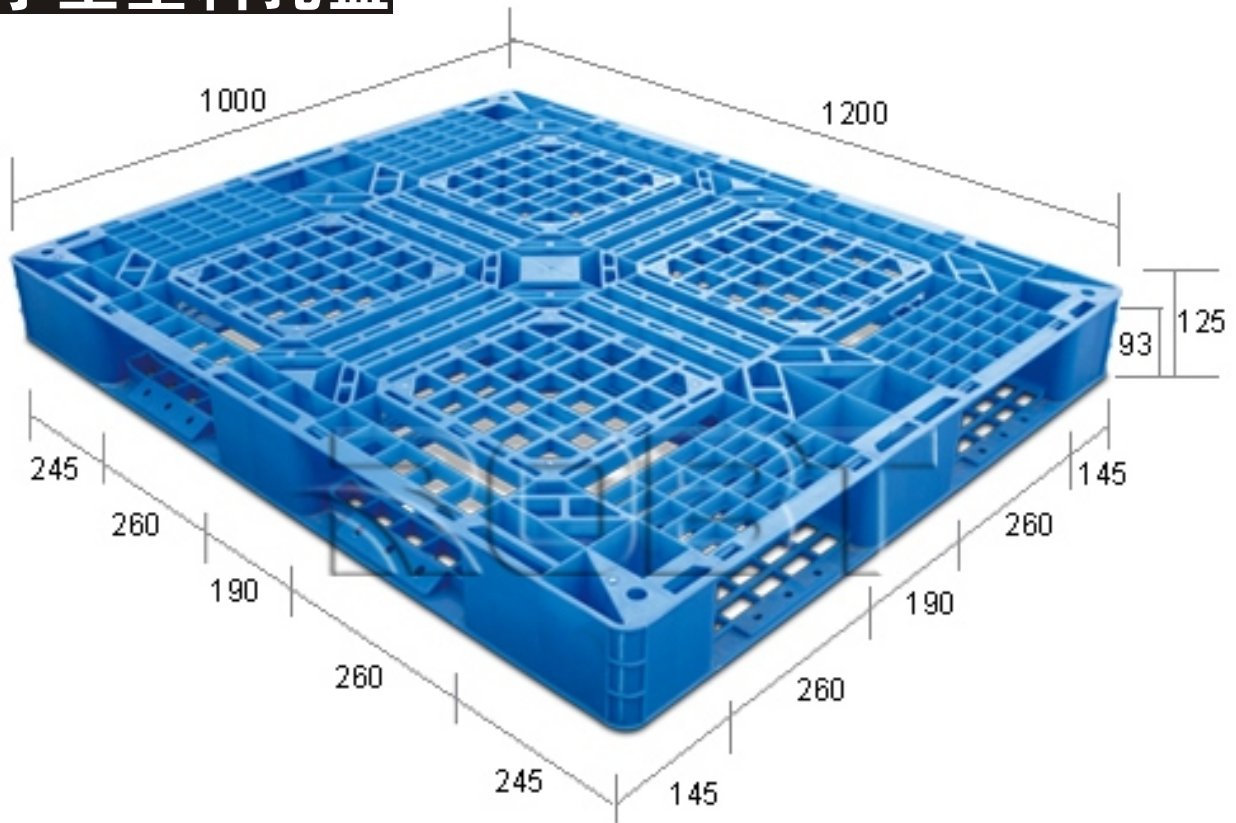

田字型塑料托盘

单位：毫米

货号	BT02427	
型式	四面进叉	
材质	聚乙烯	
尺寸(长×宽×高)	mm	1200×1000×125
叉孔高度	mm	93
动载	kg	500
静载	kg	2000
净重	kg	7.5
起订量	≥10	